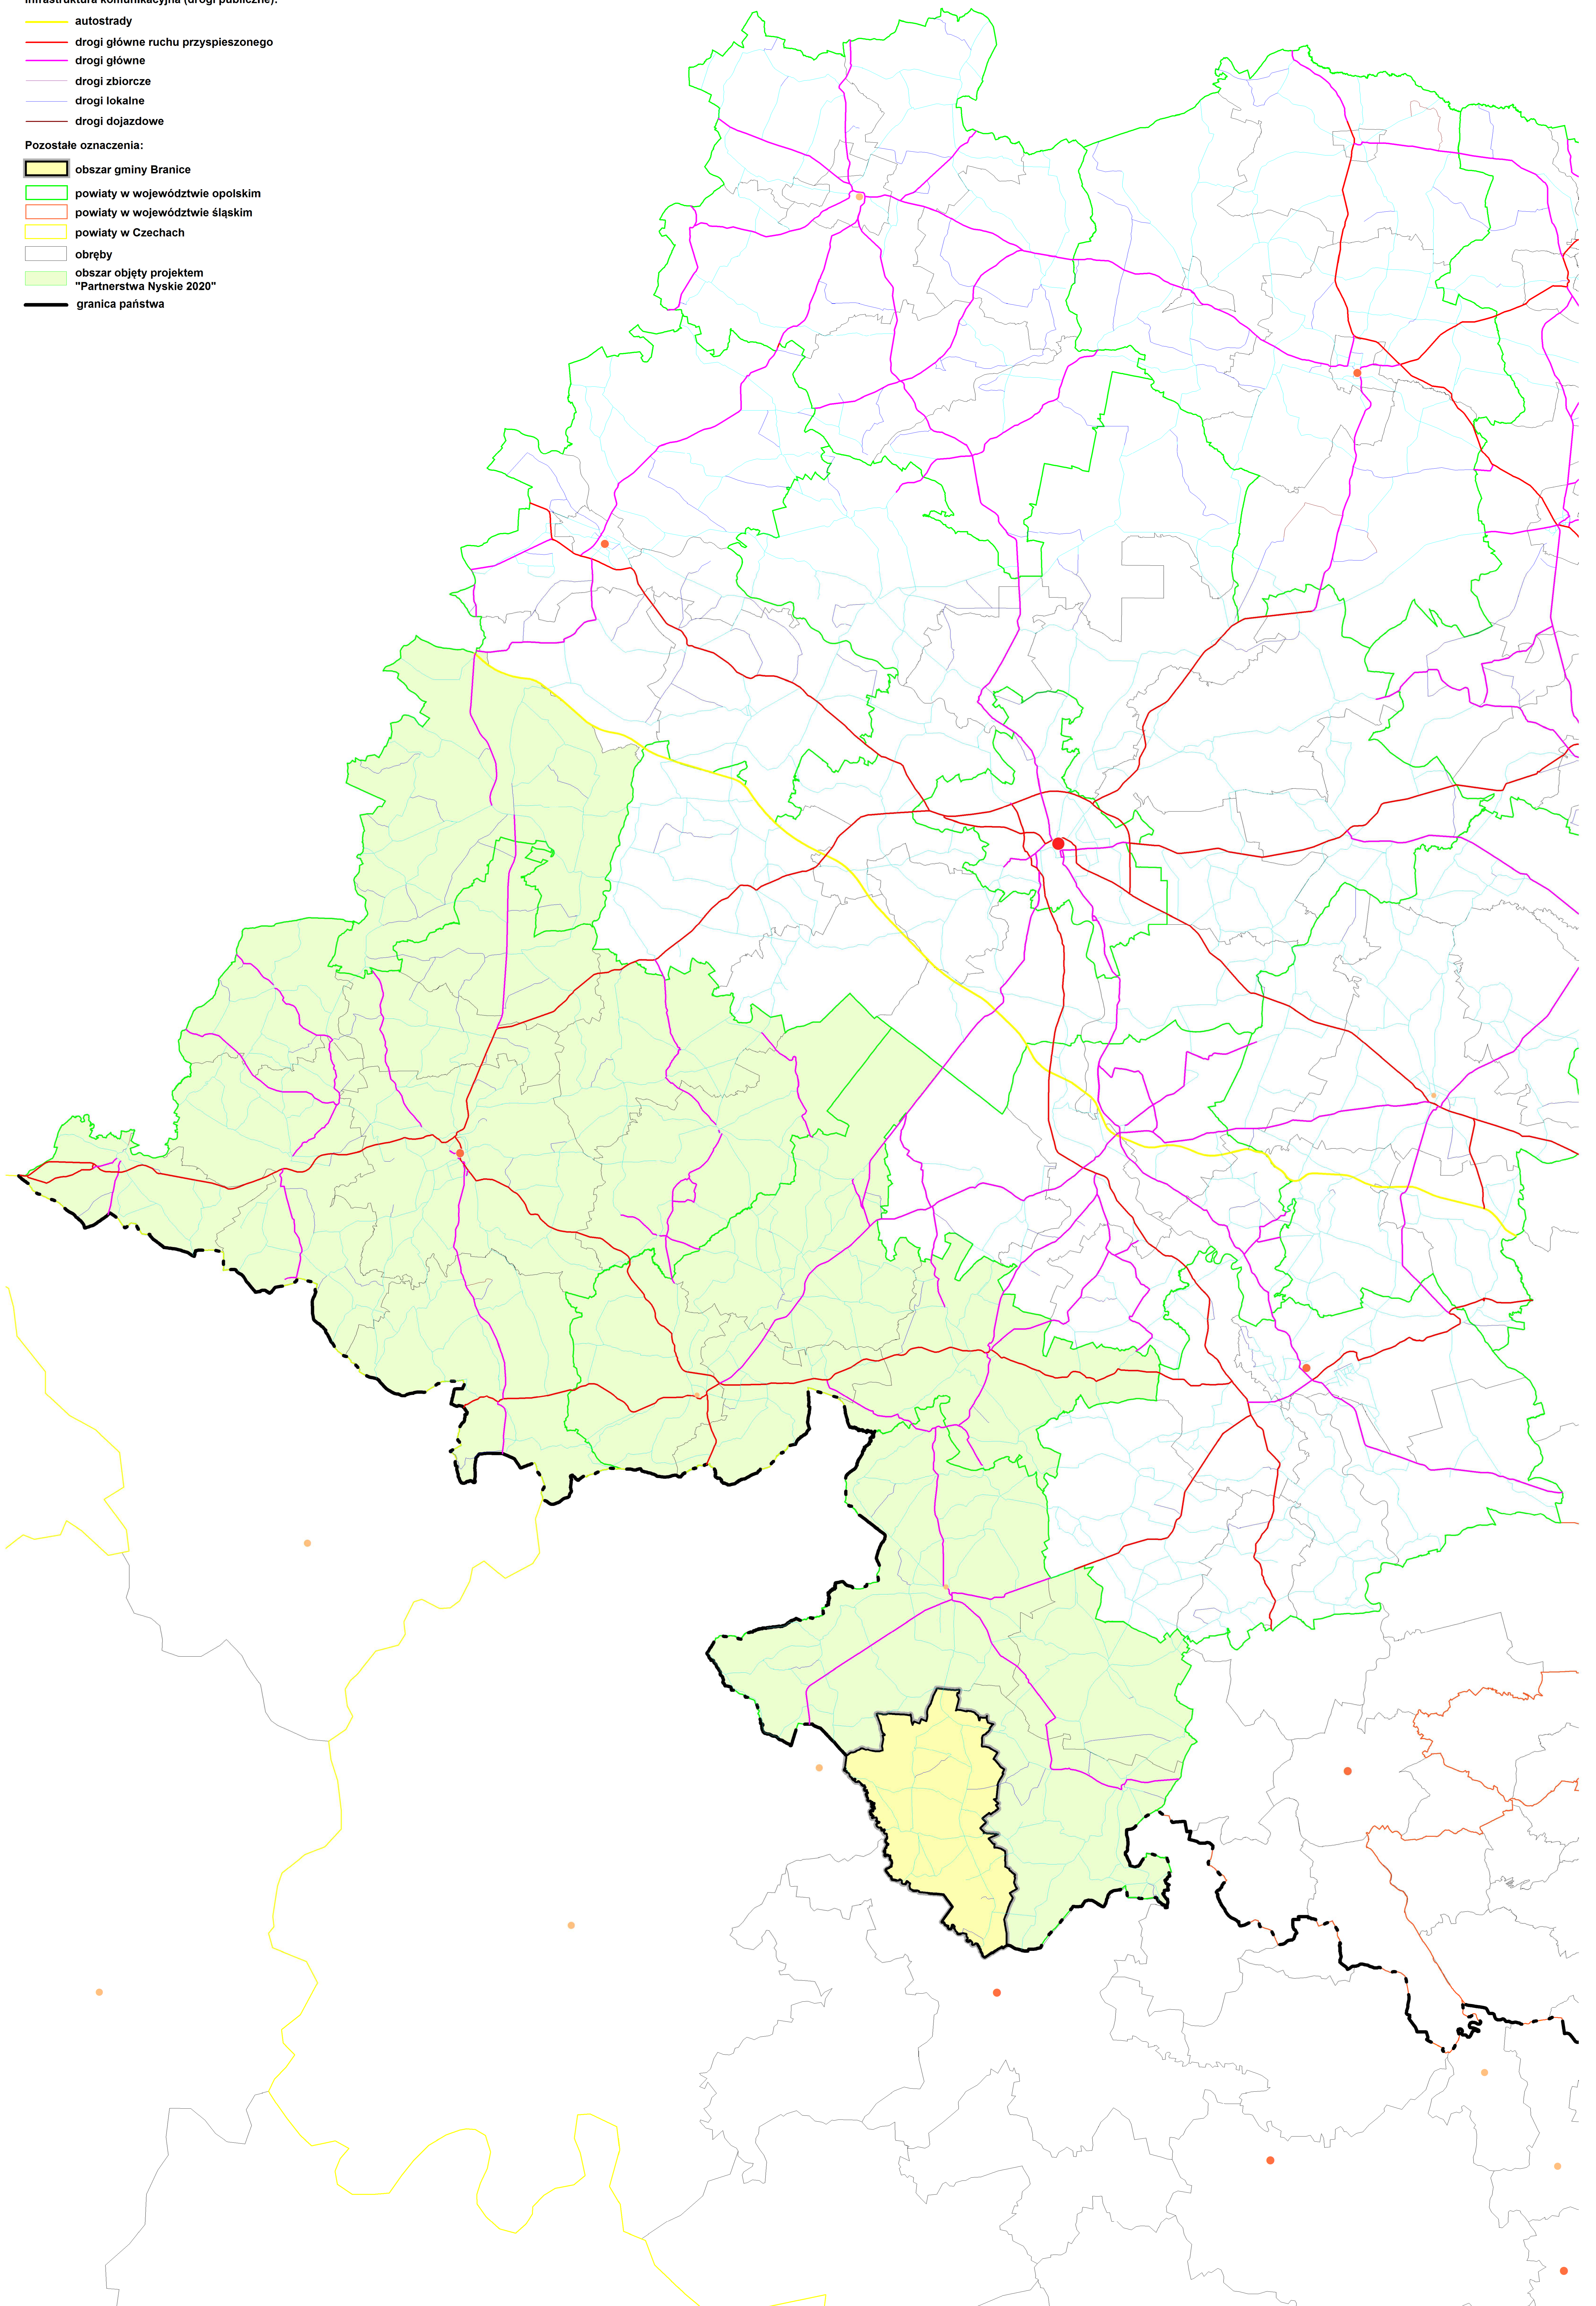

Uwarunkowania zewnętrzne - komunikacja oraz hierarchia ośrodków

Rys. U1

LEGENDA:

Hierarchia ośrodków:

- krajowe
- regionalne
- ponadlokalne

Infrastruktura komunikacyjna (drogi publiczne):

- autostrady
- drogi główne ruchu przyspieszonego
- drogi główne
- drogi zbiorcze
- drogi lokalne
- drogi dojazdowe

Pozostałe oznaczenia:

- obszar gminy Branice
- powiaty w województwie opolskim
- powiaty w województwie śląskim
- powiaty w Czechach
- obręby
- obszar objęty projektem "Partnerstwa Nyskie 2020"
- granica państwa

SKALA 1 : 130 000

Zmiana studium uwarunkowań i kierunków zagospodarowania przestrzennego gminy Branice
Część „A” UWARUNKOWANIA ZAGOSPODAROWANIA PRZESTRZENNEGO